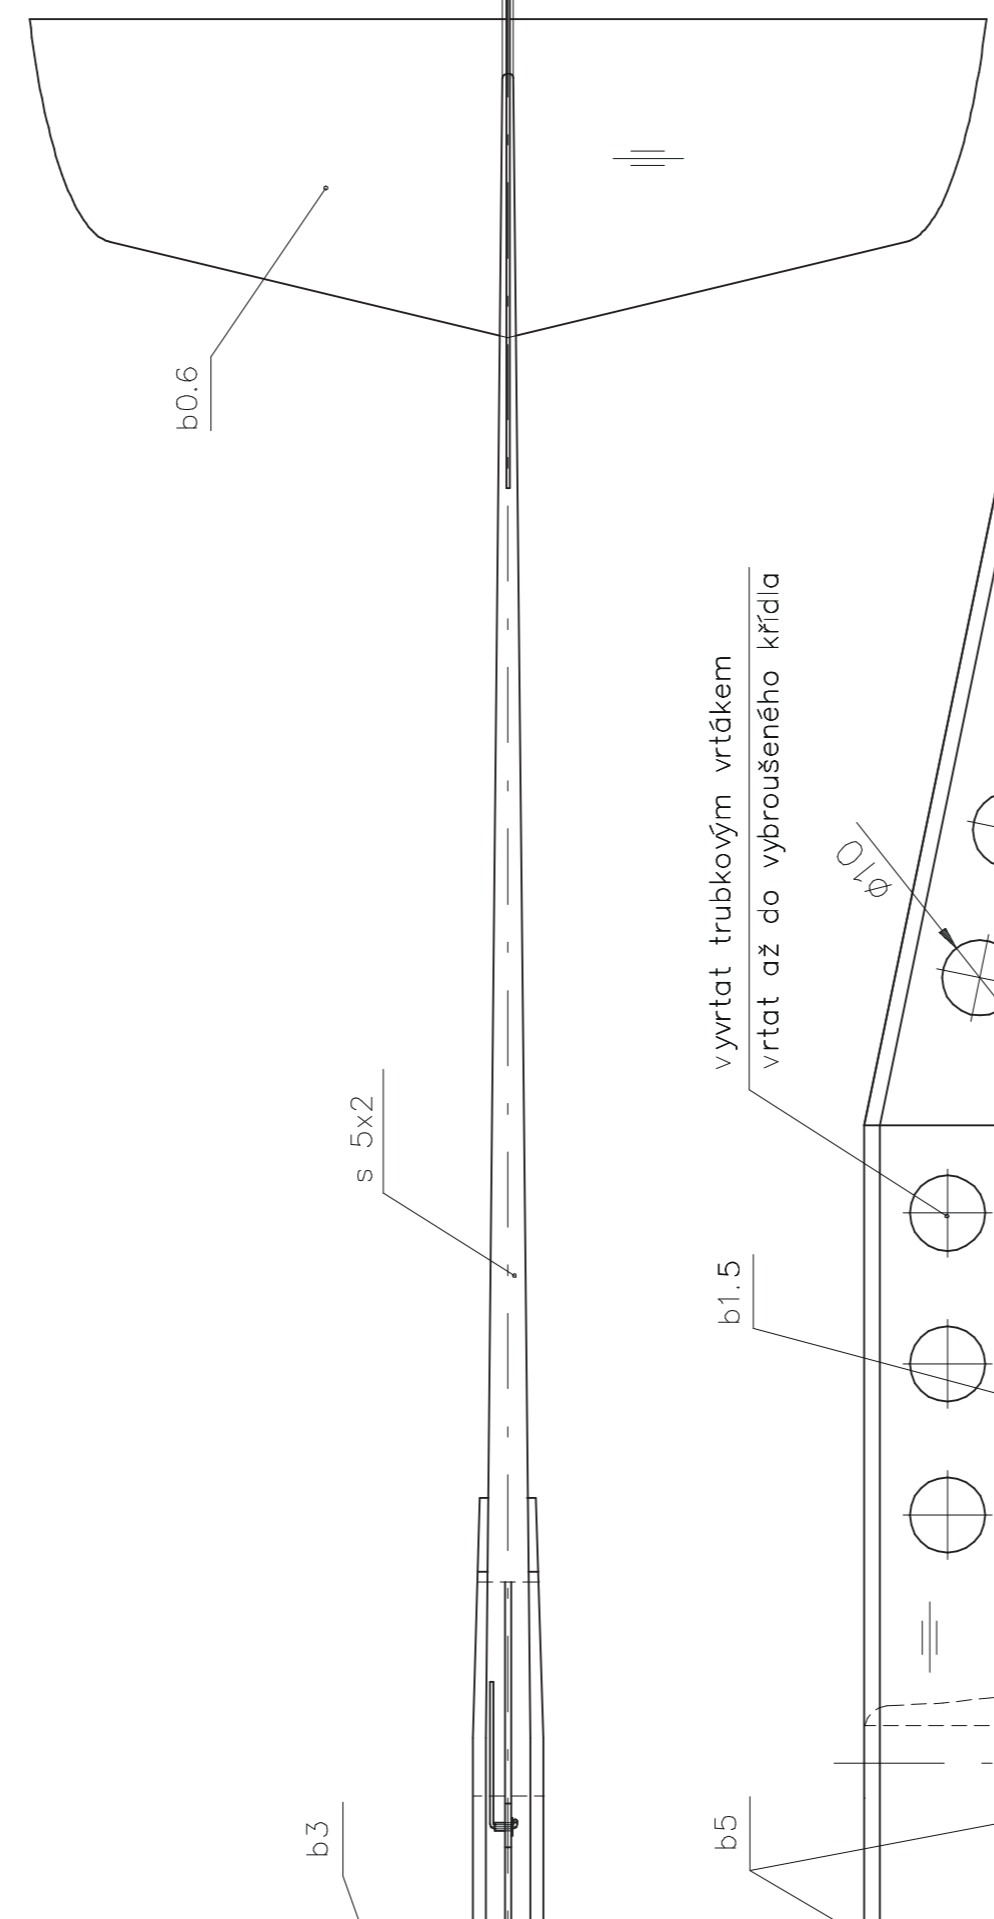

TRUBKOVÝ VRTÁK

vyrat trubkovým vrtákem  
vrtat až do vybroušeného křídla

# V-MAX 400

ROZPĚTÍ 400  
DĚLKA 438  
HMOTNOST 25g

b-BALSA  
s-SMRK  
st-SKLOTEXTIT

KONSTRUKCE: Zdeněk Švarc ml.