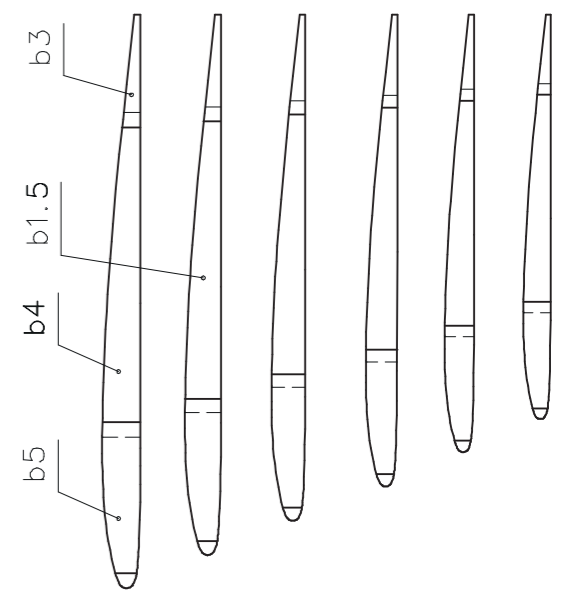

TRUBKOVÝ VRTÁK

vyrat trubkovým vrtákem  
vrtat až do vybroušeného křídla

# V-MAX 400

ROZPĚTÍ 400  
DĚLKA 438  
HMOTNOST 25g

b-BALSA  
s-SMRK  
st-SKLOTEXTIT

KONSTRUKCE: Zdeněk Švarc ml.