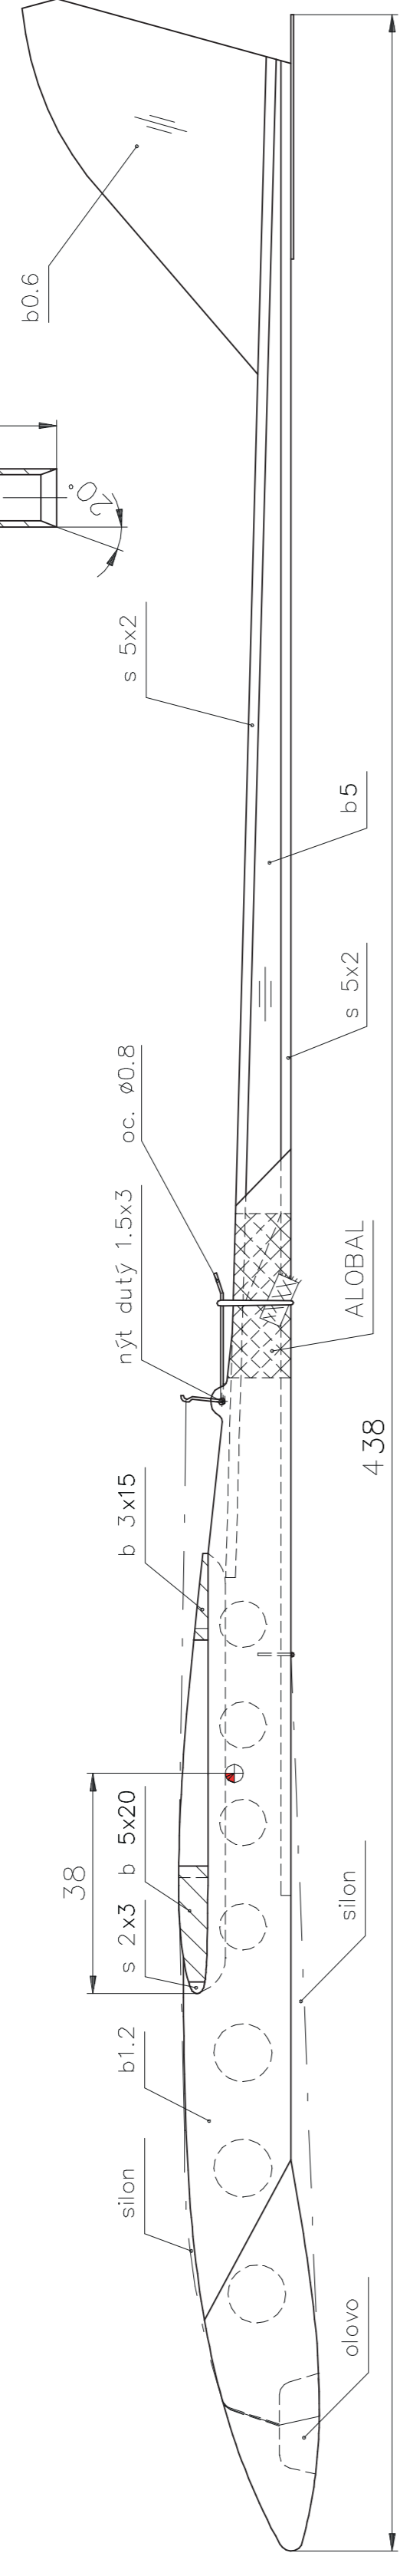

TRUBKOVÝ VRTÁK

vyrat trubkovým vrtákem  
vrtat až do vybroušeného křídla

# V-MAX 400

ROZPĚTÍ 400  
DĚLKA 438  
HMOTNOST 25g

b-BALSA  
s-SMRK  
st-SKLOTEXTIT

KONSTRUKCE: Zdeněk Švarc ml.