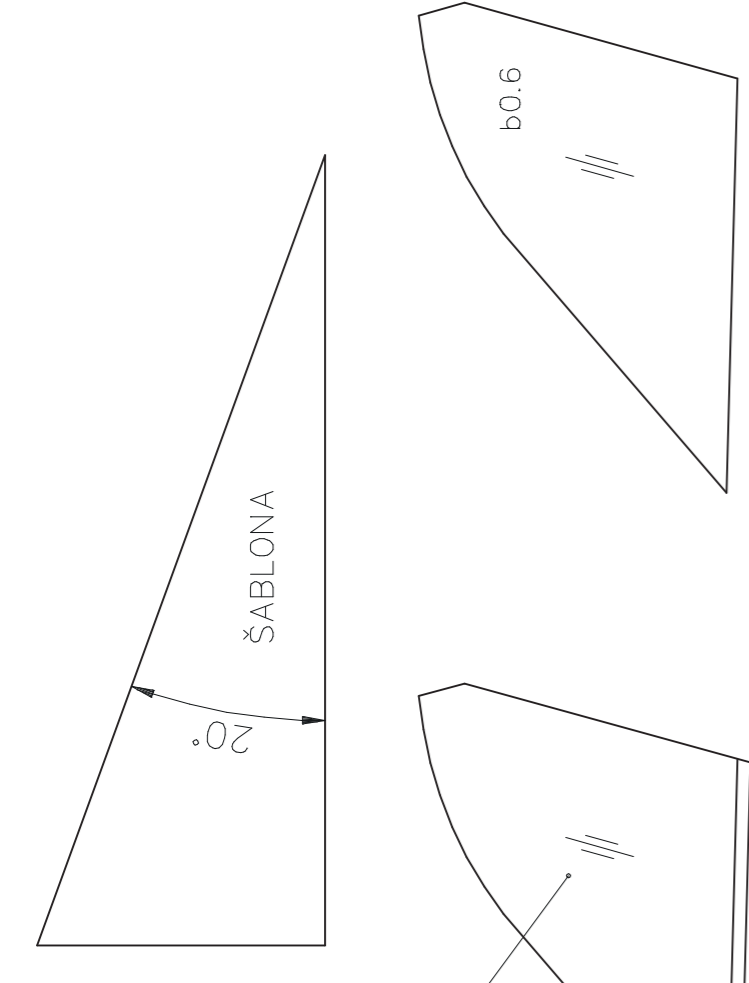

TRUBKOVÝ VRTÁK

vyrat trubkovým vrtákem  
vrtat až do vybroušeného křídla

# V-MAX 400

ROZPĚTÍ 400  
DĚLKA 438  
HMOTNOST 25g

b-BALSA  
s-SMRK  
st-SKLOTEXTIT

KONSTRUKCE: Zdeněk Švarc ml.