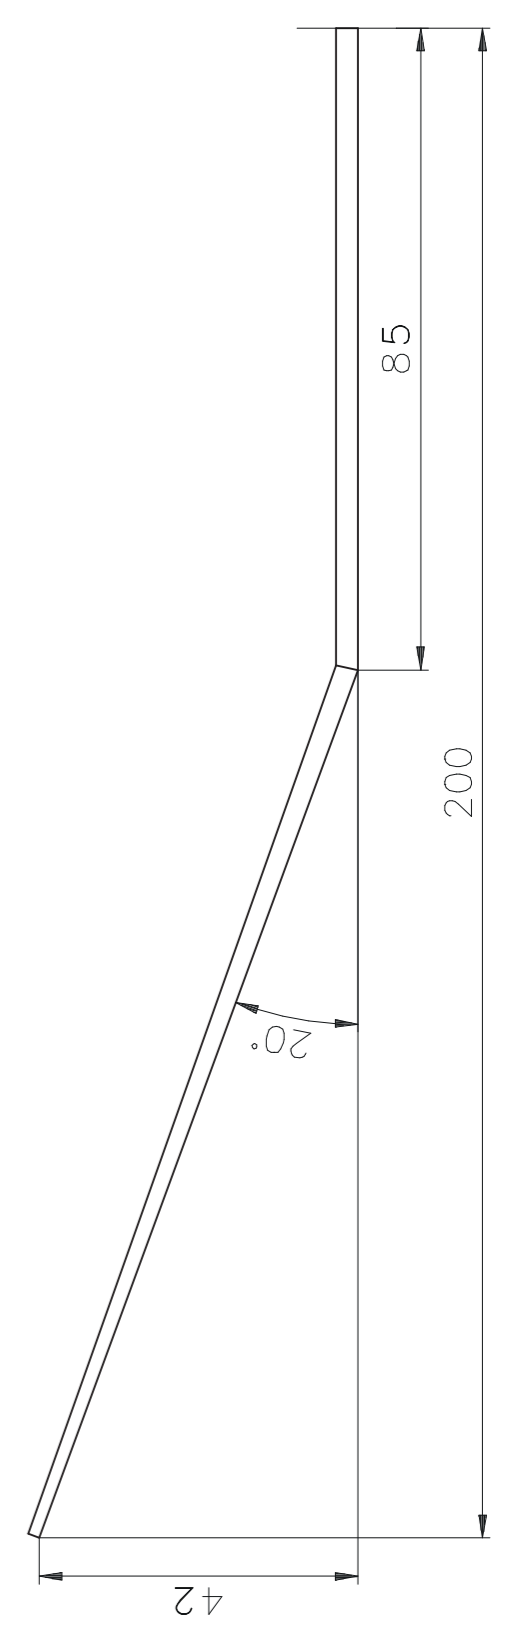

TRUBKOVÝ VRTÁK

vyrat trubkovým vrtákem  
vrtat až do vybroušeného křídla

# V-MAX 400

ROZPĚTÍ 400  
DĚLKA 438  
HMOTNOST 25g

b-BALSA  
s-SMRK  
st-SKLOTEXTIT

KONSTRUKCE: Zdeněk Švarc ml.