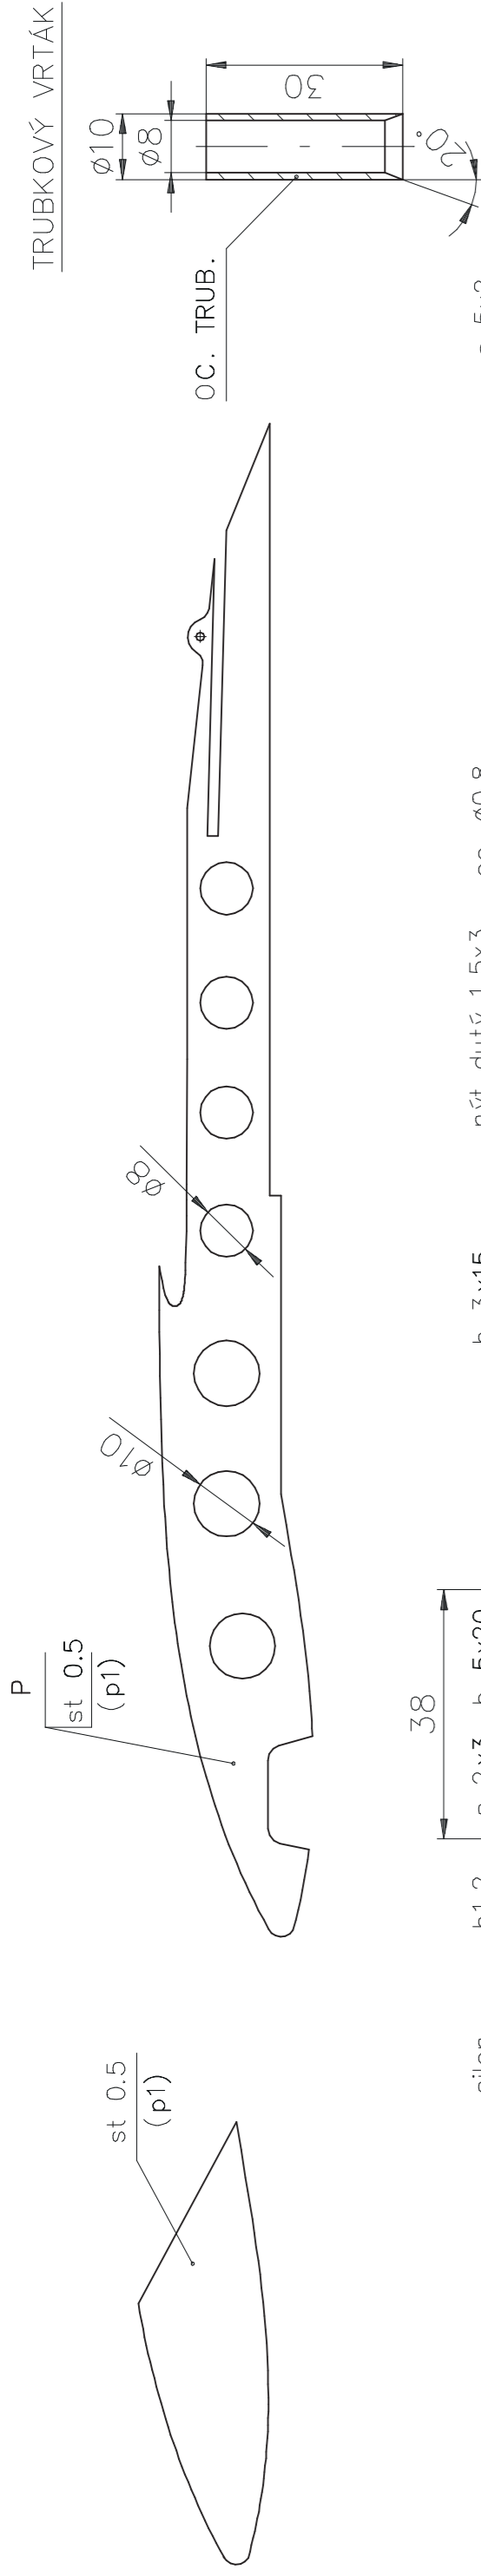

TRUBKOVÝ VRTÁK

vyrat trubkovým vrtákem  
vrtat až do vybroušeného křídla

# V-MAX 400

ROZPĚTÍ 400  
DĚLKA 438  
HMOTNOST 25g

b-BALSA  
s-SMRK  
st-SKLOTEXTIT

KONSTRUKCE: Zdeněk Švarc ml.