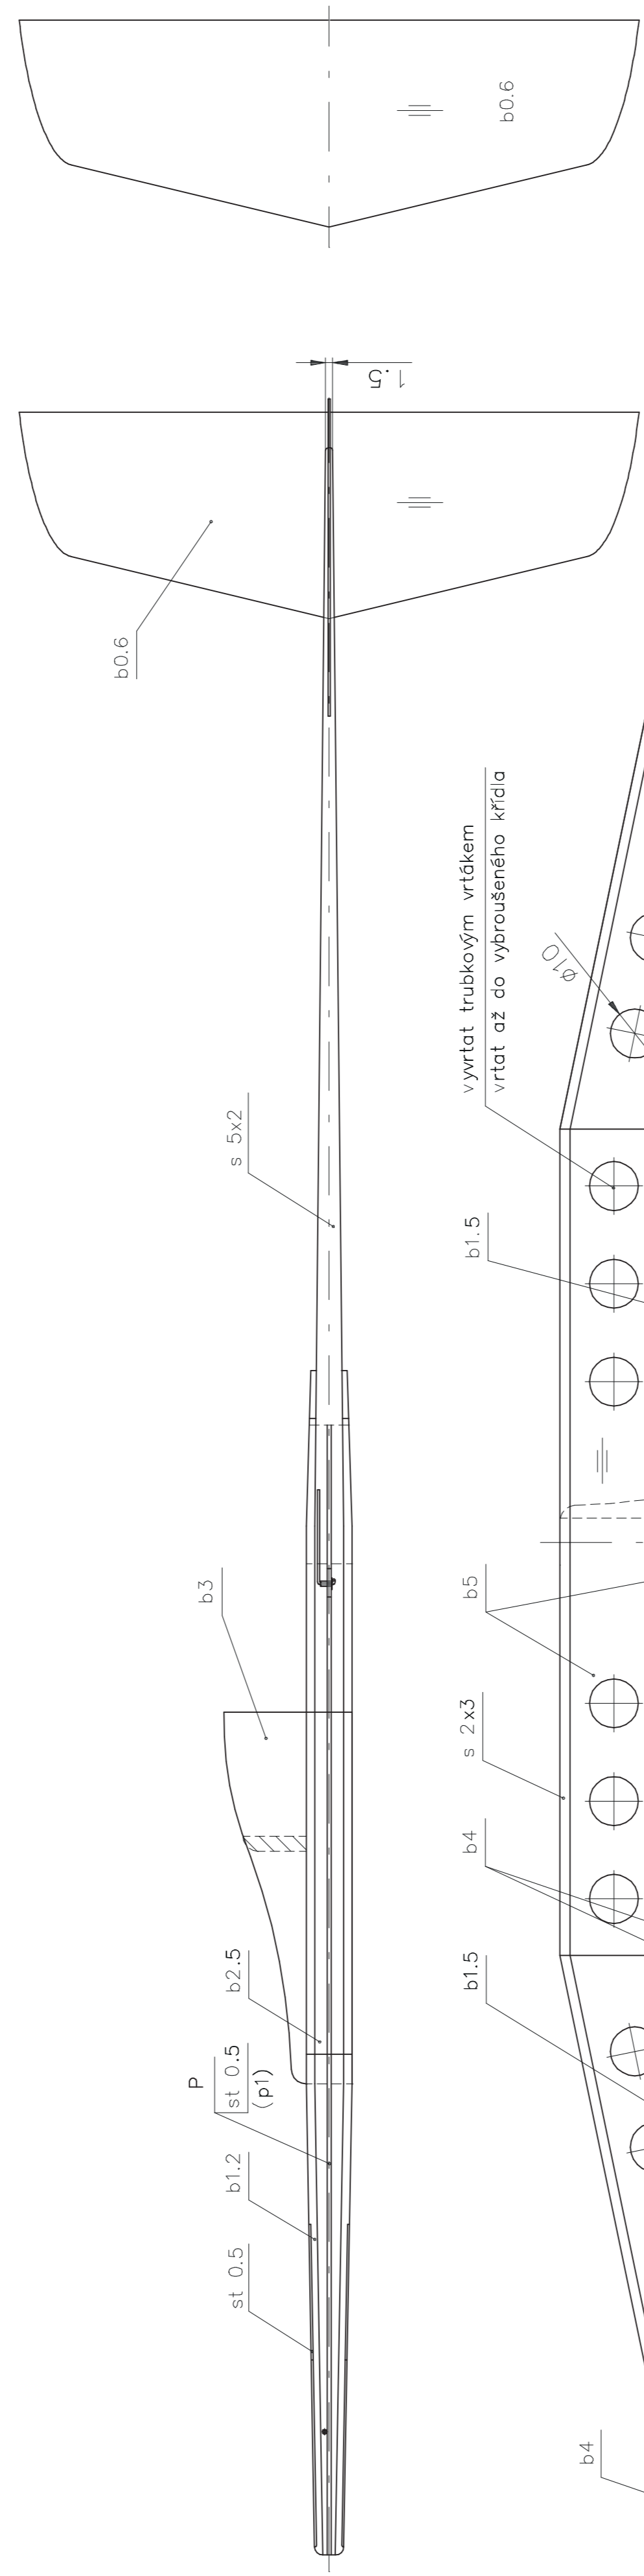

TRUBKOVÝ VRTÁK

vyrat trubkovým vrtákem  
vrtat až do vybroušeného křídla

# V-MAX 400

ROZPĚTÍ 400  
DĚLKA 438  
HMOTNOST 25g

b-BALSA  
s-SMRK  
st-SKLOTEXTIT

KONSTRUKCE: Zdeněk Švarc ml.