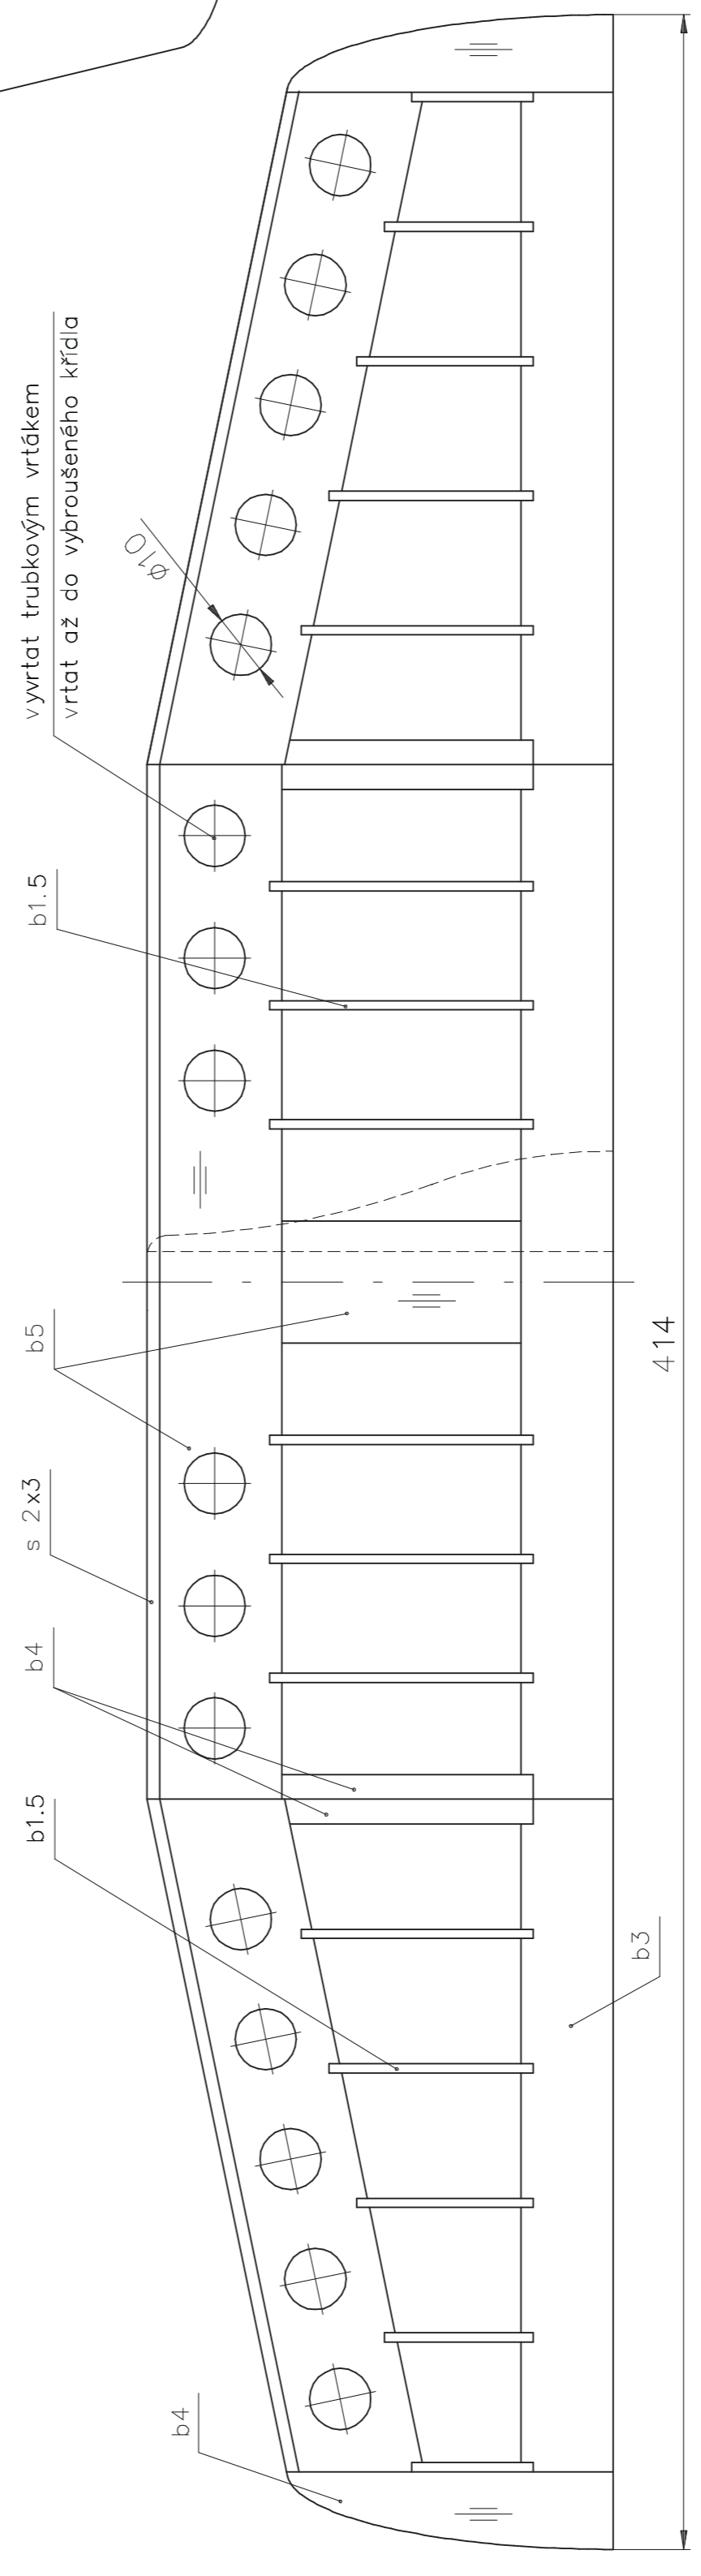

TRUBKOVÝ VRTÁK

vyrat trubkovým vrtákem  
vrtat až do vybroušeného křídla

# V-MAX 400

ROZPĚTÍ 400  
DĚLKA 438  
HMOTNOST 25g

b-BALSA  
s-SMRK  
st-SKLOTEXTIT

KONSTRUKCE: Zdeněk Švarc ml.